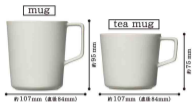

### 1 ASH WHITE

¥2,800 / ¥2,600

mag / AJ-MG2-AWH / 4515280062649

tea mag / AJ-TMG2-AWH / 4515280062656